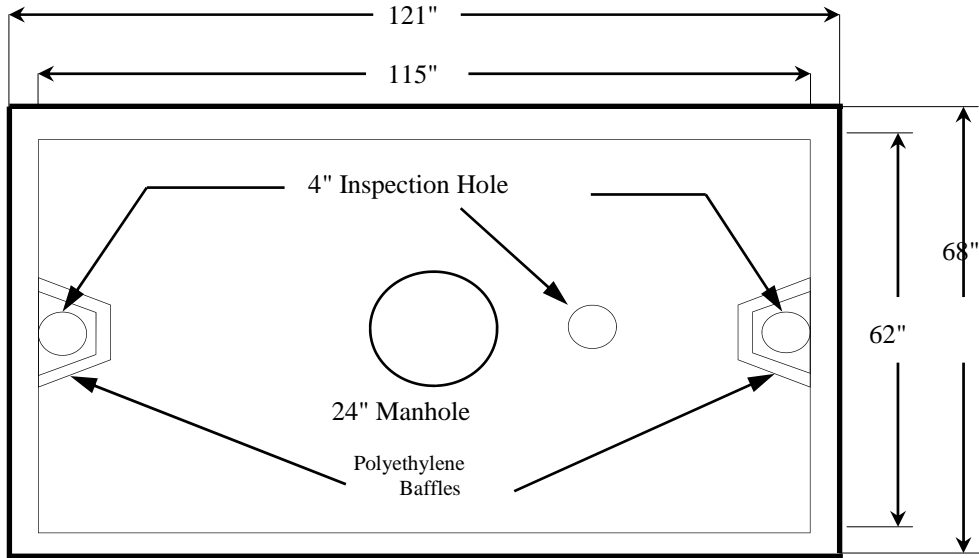

**1250 – Gallon  
Septic Tank**

**TOP VIEW**

**SIDE VIEW**